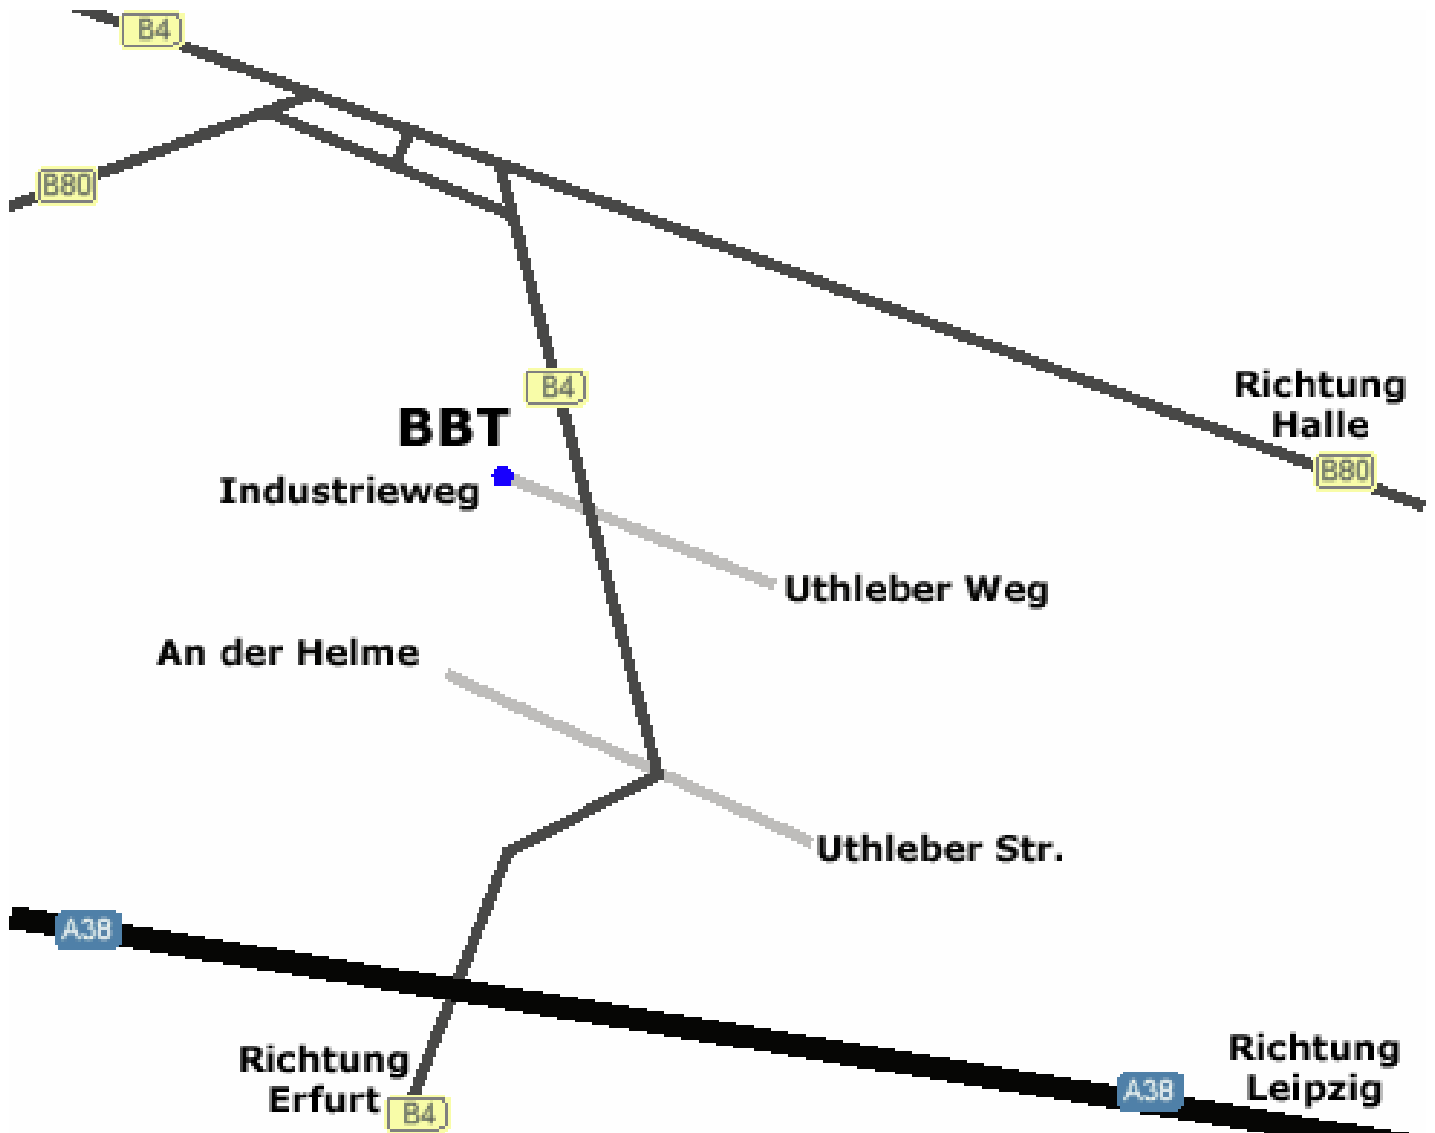

Anfahrt Beckert Brunnentechnik GmbH

Anfahrt über die A38

- A38 Abfahrt 11 (Nordhausen) abfahren
- Richtung Nordhausen halten
- Zweite Ampel links abbiegen
- dem Straßenverlauf folgen